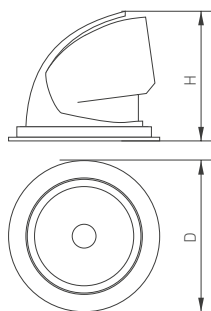

* При соблюдении условий эксплуатации и снижении яркости не более чем на 30% от первоначальной.

Рис. 1. Чертеж и габаритные размеры

МОДЕЛИ

Артикул	Модель	Размеры корпуса, D×H	Диаметр отверстия для установки	Световой поток	Мощность, потребляемая от сети AC 230 В	Цвет корпуса	Цветовая тем-ра*	Цвет свечения
024026	LTD-EXPLORER-R100-12W Warm3000	Ø99×85 мм	Ø90 мм	890–1020 лм	12 Вт	белый	3000 К	Белый теплый, аналогичный лампе накаливания
034521	LTD-EXPLORER-R100-12W Warm3000					черный		
024027	LTD-EXPLORER-R100-12W Day4000					белый	4000 К	Белый дневной, для жилых помещений
034520	LTD-EXPLORER-R100-12W Day4000					черный		
024028	LTD-EXPLORER-R100-12W White6000	белый	6000 К	Белый чистый, для офисов и магазинов				
024031	LTD-EXPLORER-R130-20W Warm3000	Ø129×115 мм	Ø120 мм	1600–1800 лм	20 Вт	белый	3000 К	Белый теплый, аналогичный лампе накаливания
034523	LTD-EXPLORER-R130-20W Warm3000					черный		
024030	LTD-EXPLORER-R130-20W Day4000					белый	4000 К	Белый дневной, для жилых помещений
034522	LTD-EXPLORER-R130-20W Day4000					черный		
026837	LTD-EXPLORER-R130-20W Day5000					белый	5000 К	Белый дневной, для офисов и магазинов
024029	LTD-EXPLORER-R130-20W White6000					белый	6000 К	Белый чистый, для офисов и магазинов
024025	LTD-150WH-EXPLORER-30W Warm White 38deg	Ø148×140 мм	Ø140 мм	2200–2500 лм	30 Вт	белый	3000 К	Белый теплый, аналогичный лампе накаливания
023683	LTD-150WH-EXPLORER-30W Day White 38deg					белый	4000 К	Белый дневной, для жилых помещений
026838	LTD-150WH-EXPLORER-30W Day5000 38deg					белый	5000 К	Белый дневной, для офисов и магазинов
024024	LTD-150WH-EXPLORER-30W White 38deg					белый	6000 К	Белый чистый, для офисов и магазинов