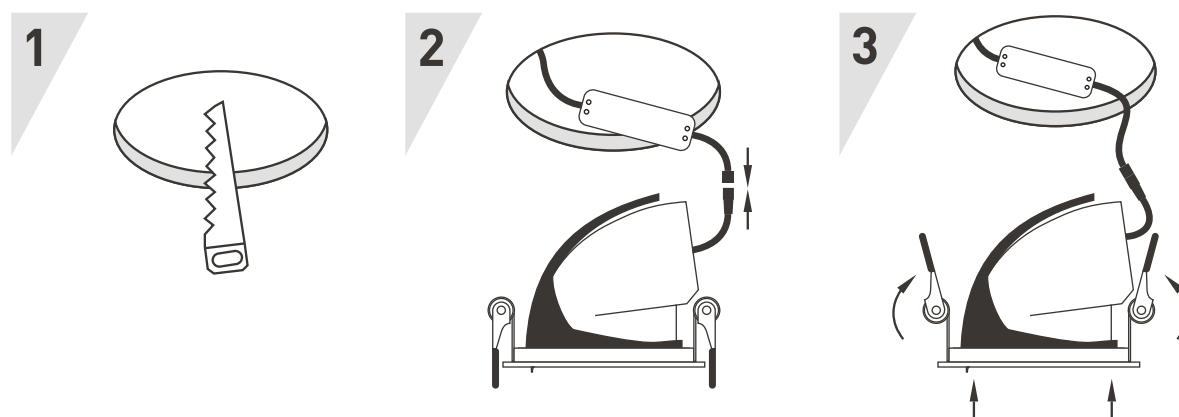

* Указано типовое значение.

УСТАНОВКА И ПОДКЛЮЧЕНИЕ

- Вырежьте отверстие по размерам, указанным в таблице.
- Подключите к светильнику драйвер из комплекта поставки (используется специальный коаксиальный разъем с фиксацией).
- Подключите к драйверу обесточенные провода сетевого питания AC 230 В (L — «фаза», N — «ноль»).
- Отведите крепежные пружины светильника вверх и установите светильник и драйвер в подготовленное отверстие.
- Включите питание светильника и проверьте его работоспособность.

Рис. 2. Установка и подключение светильника