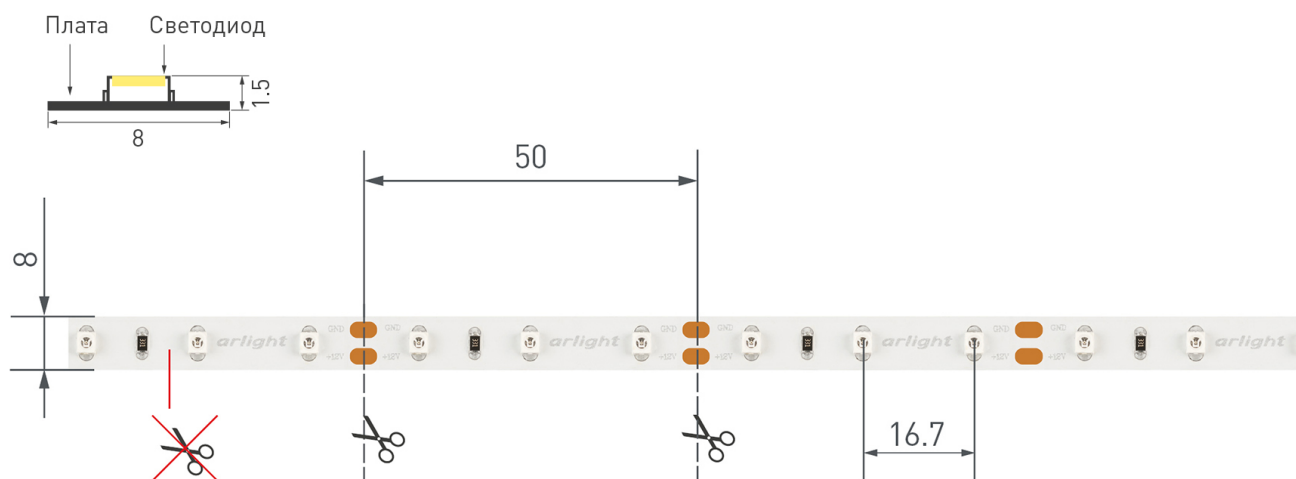

КОНСТРУКТИВНЫЙ ЧЕРТЕЖ