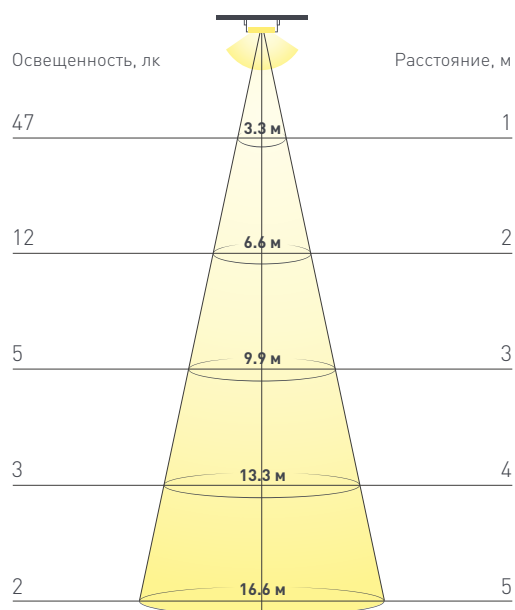

КОНСТРУКТИВНЫЙ ЧЕРТЕЖ

Не допускается резать ленту в необозначенном месте.

Ленту можно резать только в обозначенных местах по линии между контактными площадками для пайки.

ФОТОМЕТРИЯ

ДИАГРАММА ОСВЕЩЕННОСТИ