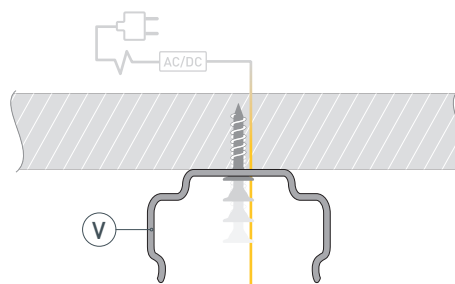

# РУКОВОДСТВО ПО МОНТАЖУ ПРОФИЛЯ

Необходимые компоненты:

- 1 / Просверлите отверстие в профиле I для вывода кабеля питания светодиодной ленты. Установите и зафиксируйте в профиле I в отверстии для кабеля питания светодиодной ленты проходную изоляционную втулку.

- 2 / Закрепите держатели V на поверхности и выведите кабель от источника питания для светодиодной ленты.

- 3 / Перед приклеиванием светодиодной ленты IV рекомендуется обезжирить поверхность профиля I. Установите светодиодную ленту IV на профиль I и пропустите кабель питания светодиодной ленты через изоляционную втулку. Максимально допустимая для подключения длина отрезка светодиодной ленты указана в инструкции к светодиодной ленте.

- 4 / Установите профиль I в держатели V. Подключите светодиодную ленту IV к источнику питания, строго соблюдая полярность, обозначенную на плате светодиодной ленты. Для обеспечения равномерного свечения ленты по всей длине рекомендуется подавать питание на светодиодную ленту с двух сторон. Установите экран II и заглушки III на профиль I.