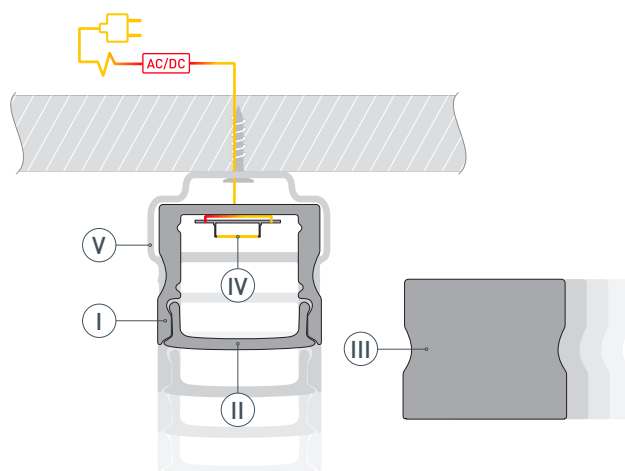

# РУКОВОДСТВО ПО МОНТАЖУ ПРОФИЛЯ

Необходимые компоненты:

- 1 / Просверлите отверстие в профиле I для вывода кабеля питания светодиодной ленты. Установите и зафиксируйте в профиле I в отверстии для кабеля питания светодиодной ленты проходную изоляционную втулку.

- 2 / Закрепите держатели V на поверхности и выведите кабель от источника питания для светодиодной ленты.

- 3 / Перед приклеиванием светодиодной ленты IV рекомендуется обезжирить поверхность профиля I. Установите светодиодную ленту IV на профиль I и пропустите кабель питания светодиодной ленты через изоляционную втулку. Максимально допустимая для подключения длина отрезка светодиодной ленты указана в инструкции к светодиодной ленте.

- 4 / Установите профиль I в держатели V. Подключите светодиодную ленту IV к источнику питания, строго соблюдая полярность, обозначенную на плате светодиодной ленты. Для обеспечения равномерного свечения ленты по всей длине рекомендуется подавать питание на светодиодную ленту с двух сторон. Установите экран II и заглушки III на профиль I.