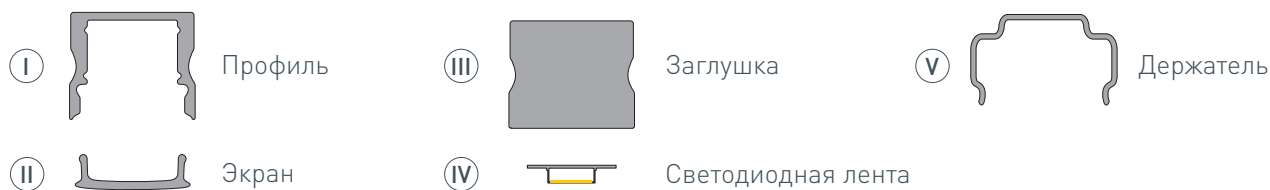

РУКОВОДСТВО ПО МОНТАЖУ ПРОФИЛЯ

Необходимые компоненты: