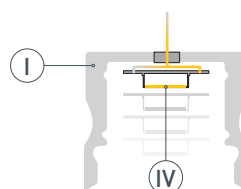

# РУКОВОДСТВО ПО МОНТАЖУ ПРОФИЛЯ

Необходимые компоненты:

- 1 / Просверлите отверстие в профиле I для вывода кабеля питания светодиодной ленты. Установите и зафиксируйте в профиле I в отверстии для кабеля питания светодиодной ленты проходную изоляционную втулку.

- 2 / Закрепите держатели V на поверхности и выведите кабель от источника питания для светодиодной ленты.

- 3 / Перед приклеиванием светодиодной ленты IV рекомендуется обезжирить поверхность профиля I. Установите светодиодную ленту IV на профиль I и пропустите кабель питания светодиодной ленты через изоляционную втулку. Максимально допустимая для подключения длина отрезка светодиодной ленты указана в инструкции к светодиодной ленте.

- 4 / Установите профиль I в держатели V. Подключите светодиодную ленту IV к источнику питания, строго соблюдая полярность, обозначенную на плате светодиодной ленты. Для обеспечения равномерного свечения ленты по всей длине рекомендуется подавать питание на светодиодную ленту с двух сторон. Установите экран II и заглушки III на профиль I.