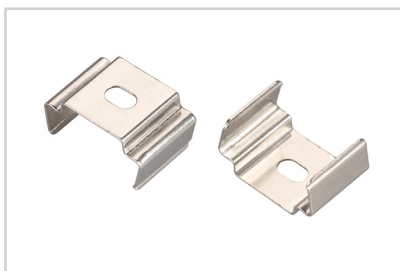

## СОПУТСТВУЮЩИЕ ТОВАРЫ И АКСЕССУАРЫ

Приобретаются отдельно

Держатель

**036330**  
ARH-LINE-2315

Держатель

**038641**  
ARH-LINE-1715

Тросик

**016143**  
Для подвешивания профиля ARH-ROUND