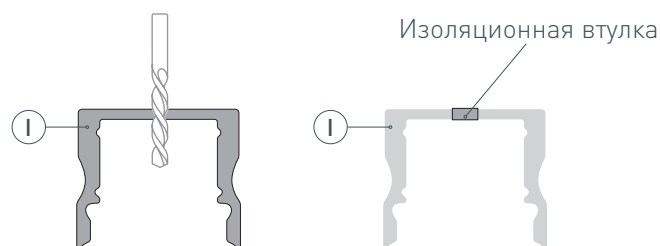

# РУКОВОДСТВО ПО МОНТАЖУ ПРОФИЛЯ

Необходимые компоненты:

- 1 / Просверлите отверстие в профиле I для вывода кабеля питания светодиодной ленты. Установите и зафиксируйте в профиле I в отверстии для кабеля питания светодиодной ленты проходную изоляционную втулку.