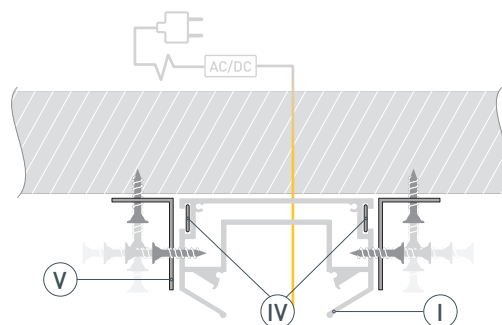

### ПРИМЕНЕНИЕ

- Для установки осветительного шинопровода серии LGD-4TR в натяжной потолок.

Накладной

Серебристый

### ПАРАМЕТРЫ

Артикул	<b>033090</b>
Модель	<b>LGD-STRETCH-4TR-2000</b>
Цвет	 <b>серебристый</b>
Покрытие	<b>без покрытия</b>
Форма (сечение)	<b>прямоугольный</b>
Назначение	<b>для установки трека LGD-4TR</b>
Размеры профиля	<b>2000×65×40 мм</b>
Ширина площадки для шинопровода	<b>33 мм</b>

# РУКОВОДСТВО ПО МОНТАЖУ ПРОФИЛЯ-ДЕРЖАТЕЛЯ

Установка профиля-держателя в натяжной потолок  
Необходимые компоненты:

- 1** / Закрепите профиль-держатель (I) на поверхности с помощью кронштейнов (V) и выведите кабель питания. Для создания прямых и угловых (90°) соединений профилей рекомендуется использовать соединители (IV). **Если необходимо создать линию света, заканчивающуюся посередине потолка, дополнительно установите заглушку LGD-4TR-CAP-STRETCH-BK.**

- 2** / Закрепите полотно натяжного потолка с помощью гарпуна (II) к профилю-держателю (I).

- 3** / Установите шинопровод (III) в профиль-держатель (I). Выполните подключение шинопровода согласно инструкции к нему.