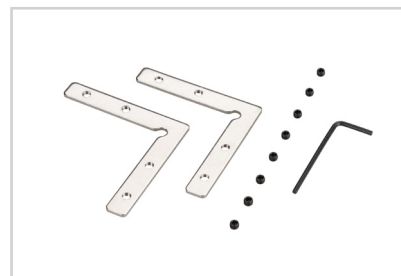

## СОПУТСТВУЮЩИЕ ТОВАРЫ И АКСЕССУАРЫ

Приобретаются отдельно

Трек

**028369(1)**  
LGD-4TR-TRACK-2000-BK-M (D)

Трек

**024060(1)**  
LGD-D3P-TRACK-3000-BK-M (D)

Трек

**025250(1)**  
LGD-4TR-TRACK-4000-BK-M (D)

Соединитель

**049954**  
LINIA32-FANTOM-L90 Set

Соединитель

**031806**  
SL-COMFORT-2542-180 Set

Соединитель

**031807**  
SL-COMFORT-2542-90 Set

Заглушка

**033536**  
LGD-4TR-CAP-STRETCH-BK