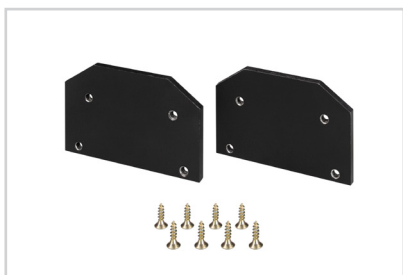

## СОПУТСТВУЮЩИЕ ТОВАРЫ И АКСЕССУАРЫ

Приобретаются отдельно

Трек

**028369(1)**  
LGD-4TR-TRACK-2000-BK-M (D)

Трек

**024060(1)**  
LGD-D3P-TRACK-3000-BK-M (D)

Трек

**025250(1)**  
LGD-4TR-TRACK-4000-BK-M (D)

Соединитель

**049954**  
LINIA32-FANTOM-L90 Set

Соединитель

**031806**  
SL-COMFORT-2542-180 Set

Соединитель

**031807**  
SL-COMFORT-2542-90 Set

Заглушка

**033536**  
LGD-4TR-CAP-STRETCH-BK