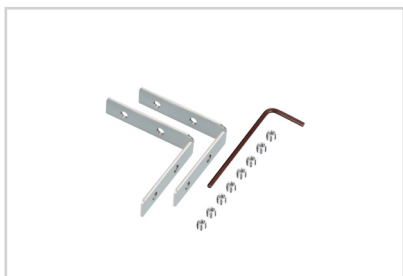

## СОПУТСТВУЮЩИЕ ТОВАРЫ И АКСЕССУАРЫ

Приобретаются отдельно

Трек

**028369(1)**  
LGD-4TR-TRACK-2000-BK-M (D)

Трек

**024060(1)**  
LGD-D3P-TRACK-3000-BK-M (D)

Трек

**025250(1)**  
LGD-4TR-TRACK-4000-BK-M (D)

Соединитель

**049954**  
LINIA32-FANTOM-L90 Set

Соединитель

**031806**  
SL-COMFORT-2542-180 Set

Соединитель

**031807**  
SL-COMFORT-2542-90 Set

Заглушка

**033536**  
LGD-4TR-CAP-STRETCH-BK