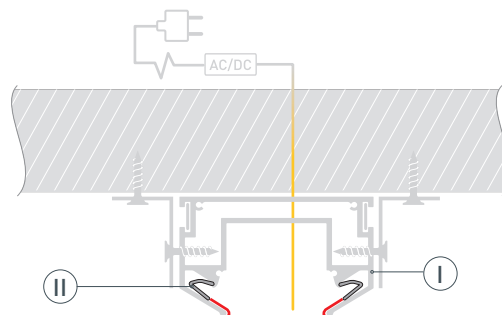

# РУКОВОДСТВО ПО МОНТАЖУ ПРОФИЛЯ-ДЕРЖАТЕЛЯ

Установка профиля-держателя в натяжной потолок  
Необходимые компоненты:

- 1** / Закрепите профиль-держатель (I) на поверхности с помощью кронштейнов (V) и выведите кабель питания. Для создания прямых и угловых (90°) соединений профилей рекомендуется использовать соединители (IV). **Если необходимо создать линию света, заканчивающуюся посередине потолка, дополнительно установите заглушку LGD-4TR-CAP-STRETCH-BK.**

- 2** / Закрепите полотно натяжного потолка с помощью гарпуна (II) к профилю-держателю (I).

- 3** / Установите шинопровод (III) в профиль-держатель (I). Выполните подключение шинопровода согласно инструкции к нему.