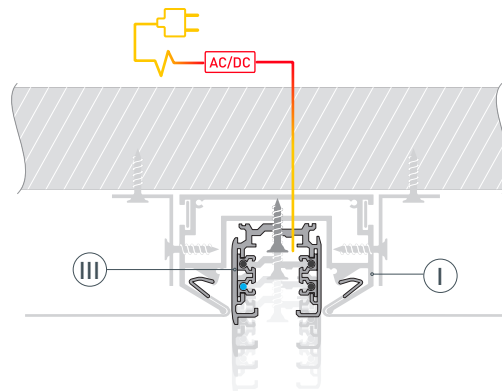

# РУКОВОДСТВО ПО МОНТАЖУ ПРОФИЛЯ-ДЕРЖАТЕЛЯ

Установка профиля-держателя в натяжной потолок  
Необходимые компоненты:

- 1** / Закрепите профиль-держатель (I) на поверхности с помощью кронштейнов (V) и выведите кабель питания. Для создания прямых и угловых (90°) соединений профилей рекомендуется использовать соединители (IV). **Если необходимо создать линию света, заканчивающуюся посередине потолка, дополнительно установите заглушку LGD-4TR-CAP-STRETCH-BK.**

- 2** / Закрепите полотно натяжного потолка с помощью гарпуна (II) к профилю-держателю (I).

- 3** / Установите шинопровод (III) в профиль-держатель (I). Выполните подключение шинопровода согласно инструкции к нему.