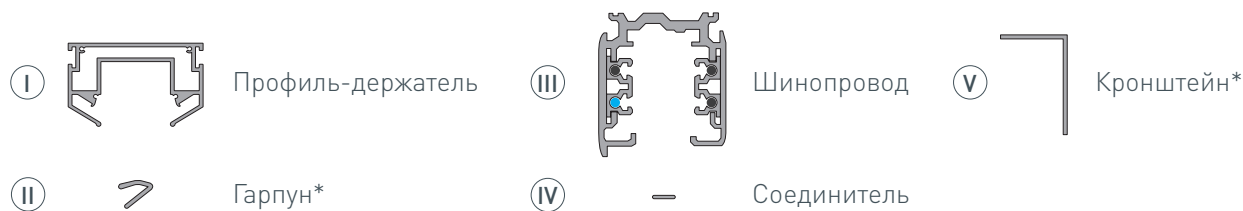

### ПРИМЕНЕНИЕ

- Для установки осветительного шинопровода серии LGD-4TR в натяжной потолок.

Накладной

Серебристый

### ПАРАМЕТРЫ

Артикул	<b>033090</b>
Модель	<b>LGD-STRETCH-4TR-2000</b>
Цвет	 <b>серебристый</b>
Покрытие	<b>без покрытия</b>
Форма (сечение)	<b>прямоугольный</b>
Назначение	<b>для установки трека LGD-4TR</b>
Размеры профиля	<b>2000×65×40 мм</b>
Ширина площадки для шинопровода	<b>33 мм</b>

# РУКОВОДСТВО ПО МОНТАЖУ ПРОФИЛЯ-ДЕРЖАТЕЛЯ

Установка профиля-держателя в натяжной потолок  
Необходимые компоненты:

- 1** / Закрепите профиль-держатель (I) на поверхности с помощью кронштейнов (V) и выведите кабель питания. Для создания прямых и угловых (90°) соединений профилей рекомендуется использовать соединители (IV). **Если необходимо создать линию света, заканчивающуюся посередине потолка, дополнительно установите заглушку LGD-4TR-CAP-STRETCH-BK.**