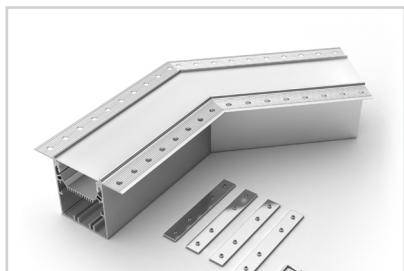

027161 SL-LINIA55-FANTOM-2000 ANOD

33 мм

Встраиваемый

Серебристый

ПАРАМЕТРЫ

Артикул	030134
Модель	SL-LINIA55-FANTOM
Цвет	 серебристый
Покрытие	анодированное
Форма (сечение)	с фланцем
Назначение	встраиваемый скрытый
Размеры	400×400×72 мм
Ширина площадки для лент	33 мм

РУКОВОДСТВО ПО МОНТАЖУ

Необходимые компоненты:

ЧЕРТЕЖ

СОПУТСТВУЮЩИЕ ТОВАРЫ В СЕРИИ LINIA55-FANTOM

Приобретаются отдельно

Угол

030129
SL-LINIA55-FANTOM-135

Угол