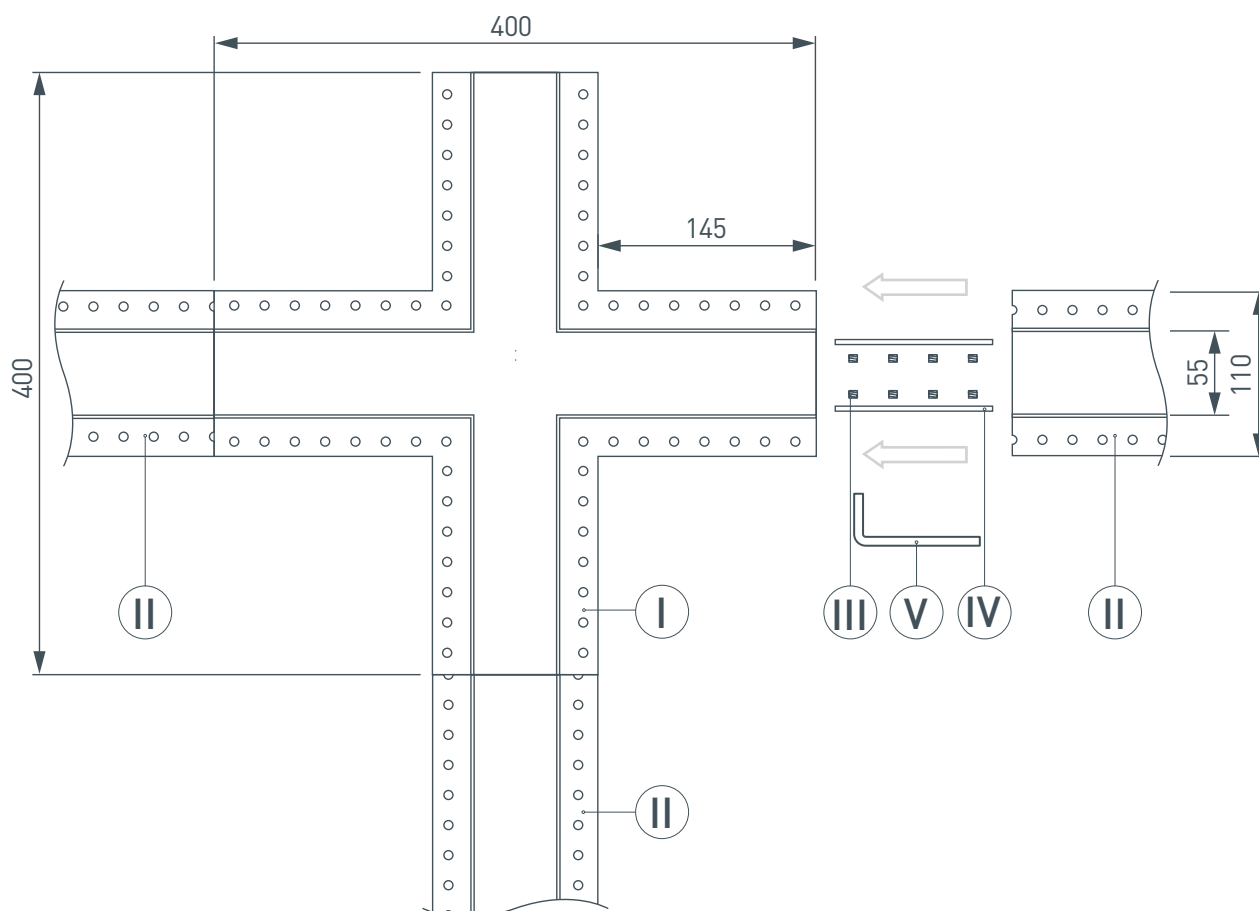

Электронная документация

КРЕСТОВИНА ДЛЯ АЛЮМИНИЕВОГО ПРОФИЛЯ SL-LINIA55-FANTOM

СОСТАВ КОМПЛЕКТА

- Угол с экраном — 1 шт.
- Соединители — 8 шт.
- Винты — 32 шт.
- Шестигранный ключ — 1 шт.

СОВМЕСТИМЫЙ ПРОФИЛЬ

027161 SL-LINIA55-FANTOM-2000 ANOD

33 мм

Встраиваемый

Серебристый

ПАРАМЕТРЫ

Артикул	030134
Модель	SL-LINIA55-FANTOM
Цвет	 серебристый
Покрытие	анодированное
Форма (сечение)	с фланцем
Назначение	встраиваемый скрытый
Размеры	400×400×72 мм
Ширина площадки для лент	33 мм

РУКОВОДСТВО ПО МОНТАЖУ

Необходимые компоненты:

ЧЕРТЕЖ

СОПУТСТВУЮЩИЕ ТОВАРЫ В СЕРИИ LINIA55-FANTOM

Приобретаются отдельно

Угол

030129
SL-LINIA55-FANTOM-135

Угол

030131
SL-LINIA55-FANTOM внешний

Угол

030130
SL-LINIA55-FANTOM внутренний

Крестовина

030134
SL-LINIA55-FANTOM

Тройник

030133
SL-LINIA55-FANTOM

Угол