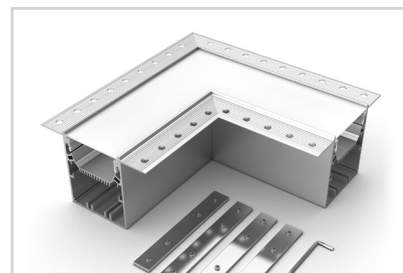

027161 SL-LINIA55-FANTOM-2000 ANOD

33 мм

Встраиваемый

Серебристый

ПАРАМЕТРЫ

Артикул	030134
Модель	SL-LINIA55-FANTOM
Цвет	 серебристый
Покрытие	анодированное
Форма (сечение)	с фланцем
Назначение	встраиваемый скрытый
Размеры	400×400×72 мм
Ширина площадки для лент	33 мм

030131
SL-LINIA55-FANTOM внешний

Угол

030130
SL-LINIA55-FANTOM внутренний

Крестовина

030134
SL-LINIA55-FANTOM

Тройник

030133
SL-LINIA55-FANTOM

Угол