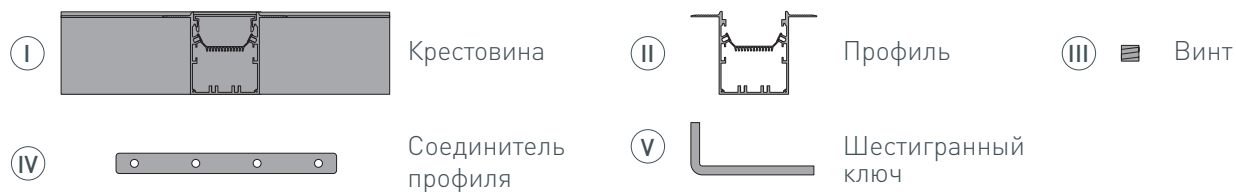

РУКОВОДСТВО ПО МОНТАЖУ

Необходимые компоненты: