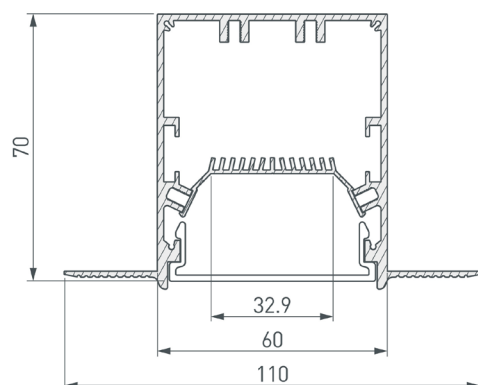

Электронная документация

КРЕСТОВИНА ДЛЯ АЛЮМИНИЕВОГО ПРОФИЛЯ SL-LINIA55-FANTOM

СОСТАВ КОМПЛЕКТА

- Угол с экраном — 1 шт.
- Соединители — 8 шт.
- Винты — 32 шт.
- Шестигранный ключ — 1 шт.

СОВМЕСТИМЫЙ ПРОФИЛЬ

027161 SL-LINIA55-FANTOM-2000 ANOD

33 мм

Встраиваемый

Серебристый

ПАРАМЕТРЫ

Артикул	030134
Модель	SL-LINIA55-FANTOM
Цвет	 серебристый
Покрытие	анодированное
Форма (сечение)	с фланцем
Назначение	встраиваемый скрытый
Размеры	400×400×72 мм
Ширина площадки для лент	33 мм

РУКОВОДСТВО ПО МОНТАЖУ

Необходимые компоненты:

ЧЕРТЕЖ

СОПУТСТВУЮЩИЕ ТОВАРЫ В СЕРИИ LINIA55-FANTOM

Приобретаются отдельно

Угол

030129
SL-LINIA55-FANTOM-135

Угол

030131
SL-LINIA55-FANTOM внешний

Угол

030130
SL-LINIA55-FANTOM внутренний

Крестовина

030134
SL-LINIA55-FANTOM

Тройник

030133
SL-LINIA55-FANTOM

Угол