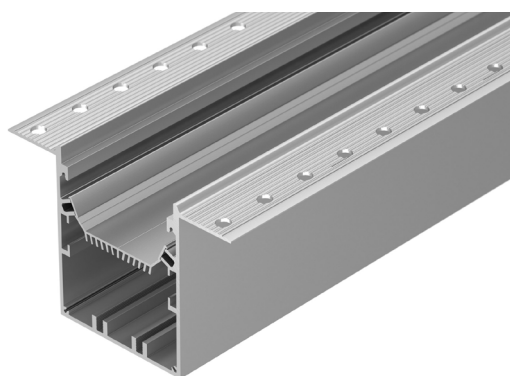

Электронная документация

КРЕСТОВИНА ДЛЯ АЛЮМИНИЕВОГО ПРОФИЛЯ SL-LINIA55-FANTOM

СОСТАВ КОМПЛЕКТА

- Угол с экраном — 1 шт.
- Соединители — 8 шт.
- Винты — 32 шт.
- Шестигранный ключ — 1 шт.

СОВМЕСТИМЫЙ ПРОФИЛЬ

027161 SL-LINIA55-FANTOM-2000 ANOD

33 мм

Встраиваемый

Серебристый

ПАРАМЕТРЫ

Артикул	030134
Модель	SL-LINIA55-FANTOM
Цвет	 серебристый
Покрытие	анодированное
Форма (сечение)	с фланцем
Назначение	встраиваемый скрытый
Размеры	400×400×72 мм
Ширина площадки для лент	33 мм

РУКОВОДСТВО ПО МОНТАЖУ

Необходимые компоненты:

ЧЕРТЕЖ

СОПУТСТВУЮЩИЕ ТОВАРЫ В СЕРИИ LINIA55-FANTOM

Приобретаются отдельно

Угол

030129
SL-LINIA55-FANTOM-135

Угол