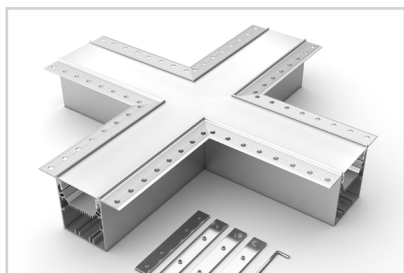

Крестовина

030134
SL-LINIA55-FANTOM