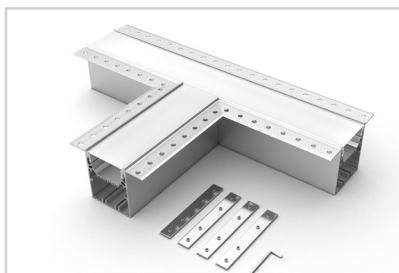

027161 SL-LINIA55-FANTOM-2000 ANOD

33 мм

Встраиваемый

Серебристый

ПАРАМЕТРЫ

Артикул	030134
Модель	SL-LINIA55-FANTOM
Цвет	 серебристый
Покрытие	анодированное
Форма (сечение)	с фланцем
Назначение	встраиваемый скрытый
Размеры	400×400×72 мм
Ширина площадки для лент	33 мм

030131
SL-LINIA55-FANTOM внешний

Угол

030130
SL-LINIA55-FANTOM внутренний

Крестовина

030134
SL-LINIA55-FANTOM

Тройник

030133
SL-LINIA55-FANTOM

Угол