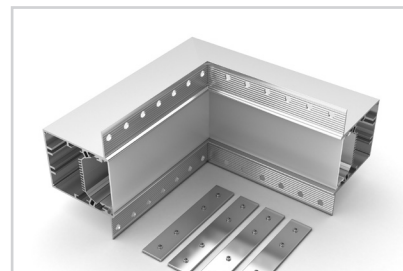

Угол

030130
SL-LINIA55-FANTOM внутренний