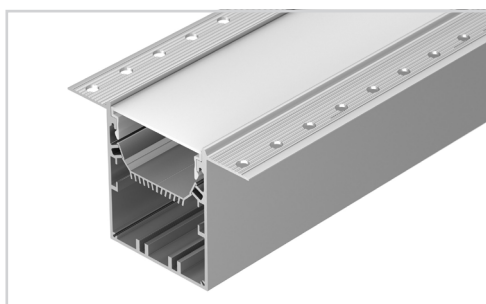

Электронная документация

КРЕСТОВИНА ДЛЯ АЛЮМИНИЕВОГО ПРОФИЛЯ SL-LINIA55-FANTOM

СОСТАВ КОМПЛЕКТА

- Угол с экраном — 1 шт.
- Соединители — 8 шт.
- Винты — 32 шт.
- Шестигранный ключ — 1 шт.

СОВМЕСТИМЫЙ ПРОФИЛЬ

027161 SL-LINIA55-FANTOM-2000 ANOD

33 мм

Встраиваемый

Серебристый

ПАРАМЕТРЫ

Артикул	030134
Модель	SL-LINIA55-FANTOM
Цвет	 серебристый
Покрытие	анодированное
Форма (сечение)	с фланцем
Назначение	встраиваемый скрытый
Размеры	400×400×72 мм
Ширина площадки для лент	33 мм