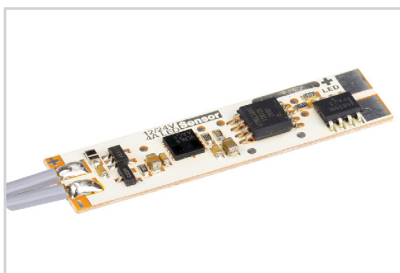

017219
SENS-4A (провод 1.5м)

Микровыключатель