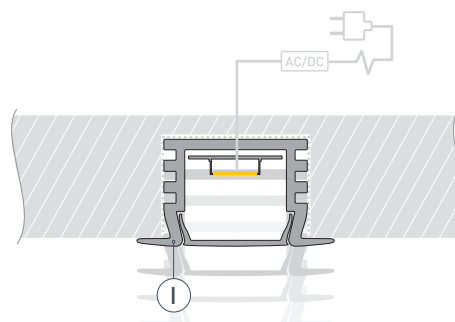

ПРИМЕНЕНИЕ

- Для использования внутри помещений.
- Для светодиодных лент шириной до 10 мм.

10 мм

Встраиваемый

Шампань

ПАРАМЕТРЫ

Артикул	017652
Модель	PDS-F-2000 ANOD Champan
Цвет	 шампань
Покрытие	анодированное
Форма (сечение)	с фланцем
Назначение	для контурной подсветки
Размеры профиля	2000×22×12.2 мм
Ширина площадки для лент	11.3 мм
Рассеиваемая (отводимая) тепловая мощность на 1 м	16.4 Вт

ЧЕРТЕЖ

РУКОВОДСТВО ПО МОНТАЖУ ПРОФИЛЯ

Необходимые компоненты

- 1** / Установите светодиодную ленту ⓓ в профиль Ⓘ, затем установите экран Ⓜ и заглушки ⓓ.

- 2** / Подготовьте паз для установки, выведите кабель от блока питания для светодиодной ленты. Нанесите в паз слой клея.

- 3** / Соедините кабели питания светодиодной ленты ⓓ.

- 4** / Установите профиль Ⓘ в подготовленный паз. При необходимости удалите излишки клея.

СОПУТСТВУЮЩИЕ ТОВАРЫ И АКСЕССУАРЫ

Приобретаются отдельно

Экран