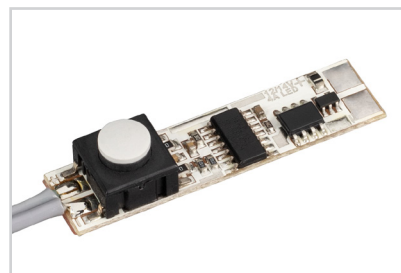

Электронная документация

АЛЮМИНИЕВЫЙ ПРОФИЛЬ

PDS-F-2000 ANOD Champan

ОПИСАНИЕ

- Встраиваемый узкий профиль с накладным фланцем.
- Компактные размеры.
- Дополнительные аксессуары, заглушки и экраны.
- Хороший теплоотвод. Простая установка.
- Экран из стойкого к УФ-излучению поликарбоната с замком-защелкой, доступен матовый, прозрачный, с линзой.

020918
С линзой SATIN-10-90 для PDS, MIC

СОПУТСТВУЮЩИЕ ТОВАРЫ И АКСЕССУАРЫ

Приобретаются отдельно

Заглушка

014371
Для PDS-F глухая

Заглушка

012043
Для PDS-F с отверстием

Заглушка

017223
Для PDS-F-MW глухая

Микровыключатель

017216
SENS-4A

Микровыключатель

017219
SENS-4A (провод 1.5м)

Микровыключатель

013210
12V для PDS с проводом 1.5м

Микровыключатель

013211
12V для PDS без провода

СОПУТСТВУЮЩИЕ ТОВАРЫ И АКСЕССУАРЫ

Приобретаются отдельно

Прокладка

013285
33×11×5 для микровыключателя

Прокладка

013284
2000×11×5 для светодиодной ленты

Лента