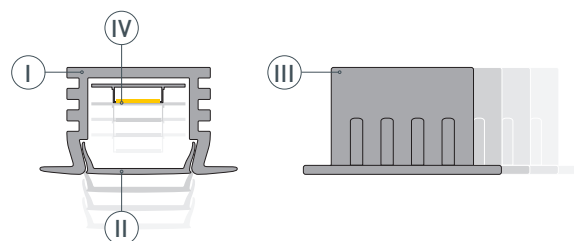

ПРИМЕНЕНИЕ

- Для использования внутри помещений.
- Для светодиодных лент шириной до 10 мм.

10 мм

Встраиваемый

Шампань

ПАРАМЕТРЫ

Артикул	017652
Модель	PDS-F-2000 ANOD Champan
Цвет	 шампань
Покрытие	анодированное
Форма (сечение)	с фланцем
Назначение	для контурной подсветки
Размеры профиля	2000×22×12.2 мм
Ширина площадки для лент	11.3 мм
Рассеиваемая (отводимая) тепловая мощность на 1 м	16.4 Вт

ЧЕРТЕЖ

РУКОВОДСТВО ПО МОНТАЖУ ПРОФИЛЯ

Необходимые компоненты

- 1** / Установите светодиодную ленту ⓓ в профиль Ⓘ, затем установите экран Ⓜ и заглушки ⓓ.

- 2** / Подготовьте паз для установки, выведите кабель от блока питания для светодиодной ленты. Нанесите в паз слой клея.

- 3** / Соедините кабели питания светодиодной ленты ⓓ.

- 4** / Установите профиль Ⓘ в подготовленный паз. При необходимости удалите излишки клея.

СОПУТСТВУЮЩИЕ ТОВАРЫ И АКСЕССУАРЫ

Приобретаются отдельно

Экран