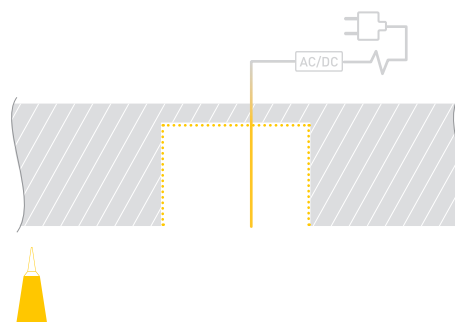

ПРИМЕНЕНИЕ

- Для использования внутри помещений.
- Для светодиодных лент шириной до 10 мм.

10 мм

Встраиваемый

Шампань

ПАРАМЕТРЫ

Артикул	017652
Модель	PDS-F-2000 ANOD Champan
Цвет	 шампань
Покрытие	анодированное
Форма (сечение)	с фланцем
Назначение	для контурной подсветки
Размеры профиля	2000×22×12.2 мм
Ширина площадки для лент	11.3 мм
Рассеиваемая (отводимая) тепловая мощность на 1 м	16.4 Вт

ЧЕРТЕЖ

РУКОВОДСТВО ПО МОНТАЖУ ПРОФИЛЯ

Необходимые компоненты

- 1** / Установите светодиодную ленту ⓓ в профиль Ⓘ, затем установите экран Ⓜ и заглушки ⓓ.

- 2** / Подготовьте паз для установки, выведите кабель от блока питания для светодиодной ленты. Нанесите в паз слой клея.

- 3** / Соедините кабели питания светодиодной ленты ⓓ.

- 4** / Установите профиль Ⓘ в подготовленный паз. При необходимости удалите излишки клея.

СОПУТСТВУЮЩИЕ ТОВАРЫ И АКСЕССУАРЫ

Приобретаются отдельно

Экран