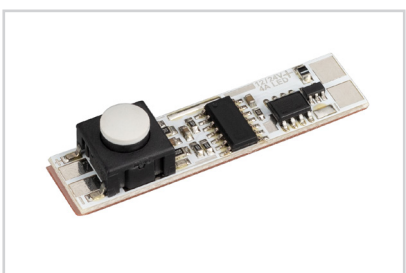

Электронная документация

АЛЮМИНИЕВЫЙ ПРОФИЛЬ

PDS-F-2000 ANOD Champan

ОПИСАНИЕ

- Встраиваемый узкий профиль с накладным фланцем.
- Компактные размеры.
- Дополнительные аксессуары, заглушки и экраны.
- Хороший теплоотвод. Простая установка.
- Экран из стойкого к УФ-излучению поликарбоната с замком-защелкой, доступен матовый, прозрачный, с линзой.

017223
Для PDS-F-MW глухая

Микровыключатель

017216
SENS-4A

Микровыключатель

017219
SENS-4A (провод 1.5м)

Микровыключатель

013210
12V для PDS с проводом 1.5м

Микровыключатель

013211
12V для PDS без провода

СОПУТСТВУЮЩИЕ ТОВАРЫ И АКСЕССУАРЫ

Приобретаются отдельно

Прокладка

013285
33×11×5 для микровыключателя

Прокладка

013284
2000×11×5 для светодиодной ленты

Лента