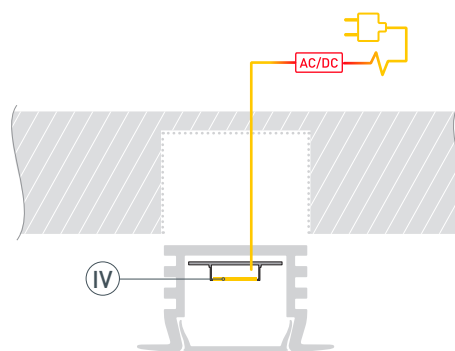

ПРИМЕНЕНИЕ

- Для использования внутри помещений.
- Для светодиодных лент шириной до 10 мм.

10 мм

Встраиваемый

Шампань

ПАРАМЕТРЫ

Артикул	017652
Модель	PDS-F-2000 ANOD Champan
Цвет	 шампань
Покрытие	анодированное
Форма (сечение)	с фланцем
Назначение	для контурной подсветки
Размеры профиля	2000×22×12.2 мм
Ширина площадки для лент	11.3 мм
Рассеиваемая (отводимая) тепловая мощность на 1 м	16.4 Вт

ЧЕРТЕЖ

РУКОВОДСТВО ПО МОНТАЖУ ПРОФИЛЯ

Необходимые компоненты

- 1** / Установите светодиодную ленту ⓓ в профиль Ⓘ, затем установите экран Ⓜ и заглушки ⓓ.

- 2** / Подготовьте паз для установки, выведите кабель от блока питания для светодиодной ленты. Нанесите в паз слой клея.

- 3** / Соедините кабели питания светодиодной ленты ⓓ.

- 4** / Установите профиль Ⓘ в подготовленный паз. При необходимости удалите излишки клея.

СОПУТСТВУЮЩИЕ ТОВАРЫ И АКСЕССУАРЫ

Приобретаются отдельно

Экран