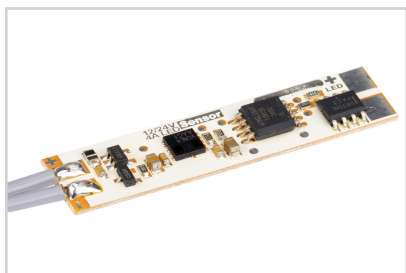

017216
SENS-4A

Микровыключатель