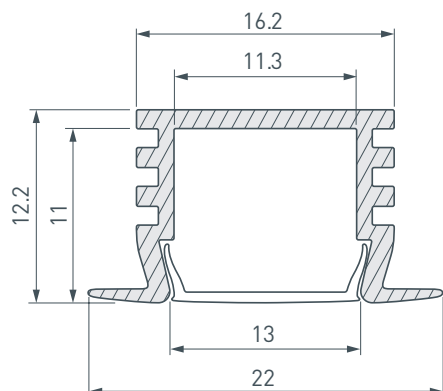

ПРИМЕНЕНИЕ

- Для использования внутри помещений.
- Для светодиодных лент шириной до 10 мм.

10 мм

Встраиваемый

Шампань

ПАРАМЕТРЫ

Артикул	017652
Модель	PDS-F-2000 ANOD Champan
Цвет	 шампань
Покрытие	анодированное
Форма (сечение)	с фланцем
Назначение	для контурной подсветки
Размеры профиля	2000×22×12.2 мм
Ширина площадки для лент	11.3 мм
Рассеиваемая (отводимая) тепловая мощность на 1 м	16.4 Вт

ЧЕРТЕЖ

РУКОВОДСТВО ПО МОНТАЖУ ПРОФИЛЯ

Необходимые компоненты

- 1** / Установите светодиодную ленту ⓓ в профиль Ⓘ, затем установите экран Ⓜ и заглушки ⓓ.

- 2** / Подготовьте паз для установки, выведите кабель от блока питания для светодиодной ленты. Нанесите в паз слой клея.